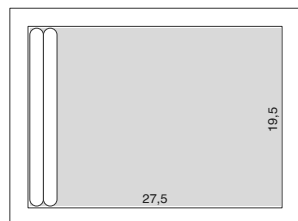

Vassoio Light

Il vassoio Light è una soluzione pratica e raffinata per l'esposizione di gioielli. Con dimensioni di 32 x 24 cm, si distingue per la presenza dell'aneliera posizionata sul lato corto, che ottimizza lo spazio e consente una presentazione ordinata e funzionale. Realizzabile con rivestimenti in tessuto a scelta, unisce leggerezza ed eleganza, ideale per vetrine e presentazioni da banco.

Dettagli

Misura 32 x 24 cm

Rivestimento Tessuto

Stampa Logo

Ordine minimo

6pz 1 modello

VSL01-02 Altezza 2cm