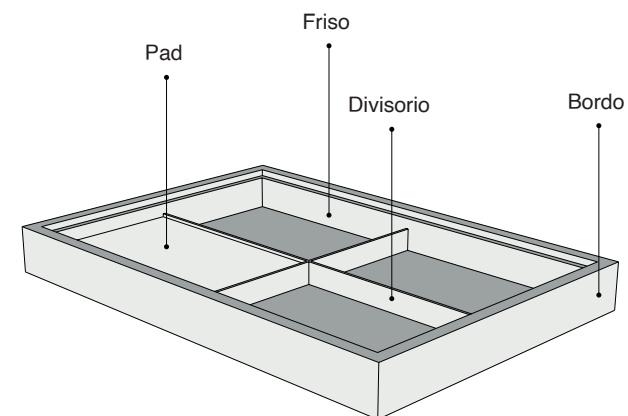

Vassoio Grande

Il vassoio grande è la soluzione ideale per esporre e organizzare gioielli con eleganza. Con dimensioni di 35 x 24 cm, può essere realizzato con inserti personalizzati, che ne determinano l'altezza e la disposizione interna. Rivestito in tessuto a scelta, unisce praticità e stile, esaltando la raffinatezza di ogni collezione.

Dettagli

Misura	35 x 24 cm
Rivestimento	Tessuto
Stampa	Logo

Ordine minimo

16pz	1 modello
8 pz	2 modelli
4 pz	4 modelli

Vassoio Grande

Liscio

Vuoto

VSG01-03 Altezza 3cm
VSG01-04 Altezza 4cm
VSG01-05 Altezza 5cm
VSG01-06 Altezza 6cm
VSG01-08 Altezza 8cm

Liscio con Anelliera

Vuoto

VSG02-02 Altezza 2cm

2 Riquadri

Vuoto

VSG03-03 Altezza 3cm
VSG03-04 Altezza 4cm

Inserti

VSG03-03-A
Pad Collana