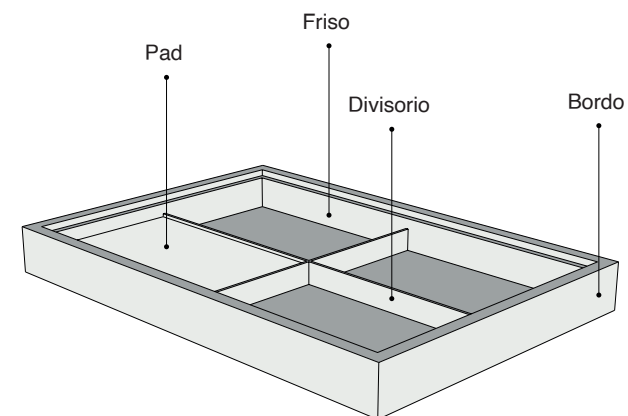

7 x 3,3 cm

6 x 1,7 cm

TGH01-A Grande su Lato Lungo

TGH02-A Piccola su Lato Lungo

TGH01-B Grande su Lato Corto

TGH02-B Piccola su Lato Corto

Marmotta Espositiva Piccola

Marmotta Espositiva P

La marmotta espositiva sostiene il vassoio piccolo inclinato in avanti, valorizzando la visibilità dei gioielli e rendendo più agevole l'accesso ai pezzi esposti. Ideale per vetrine e showroom, unisce stabilità e design elegante, mettendo in risalto ogni dettaglio della vostra collezione.

Dettagli

| | |
|--------------|------------|
| Misura | 26 x 19 cm |
| Rivestimento | Tessuto |
| Stampa | Logo |

Ordine minimo

16pz 1 modello

MEP01-01 Vassoio piccolo di altezza 4cm

Vassoio Piccolo

Compatto ed elegante, il vassoio piccolo è pensato per esporre gioielli in modo ordinato e raffinato. Con dimensioni di 26 x 19 cm, può essere configurato con inserti personalizzati, che ne definiscono l'altezza e la disposizione interna. Rivestito in tessuto a scelta, valorizza ogni creazione con uno stile sobrio e professionale.

Liscio

Vuoto

- VSP01-03 Altezza 3cm
- VSP01-04 Altezza 4cm
- VSP01-05 Altezza 5cm
- VSP01-06 Altezza 6cm
- VSP01-08 Altezza 8cm

Inserti

Liscio con Anelliera

Vuoto

- VSP02-02 Altezza 2cm

2 Riquadri