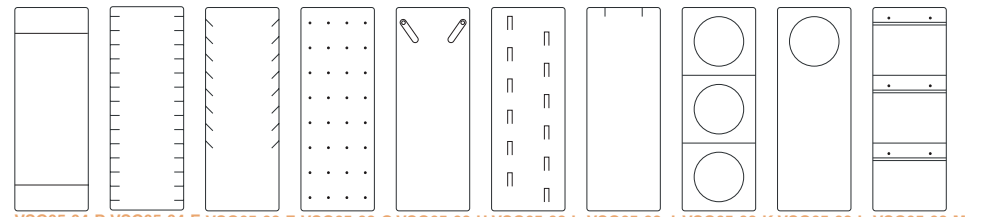

Inserti

VSG05-04-D
Spugna
Bracciali

VSG05-04-E
Spugna
Bracciali

VSG05-03-F
Pad
Collane

VSG05-03-G
Pad
Orecchini

VSG05-03-H
Pad
Collana

VSG05-03-I
Pad
Anelli

VSG05-03-J
Pad
Collana

VSG05-03-K
Pad
Bracciali

VSG05-03-L
Pad
Collana

VSG05-03-M
Pad Orecchini
Rialzati

VSG05-04-A
Spugna
Collane

VSG05-04-B
Spugna
Orecchini

VSG05-04-C
Spugna
Anelli