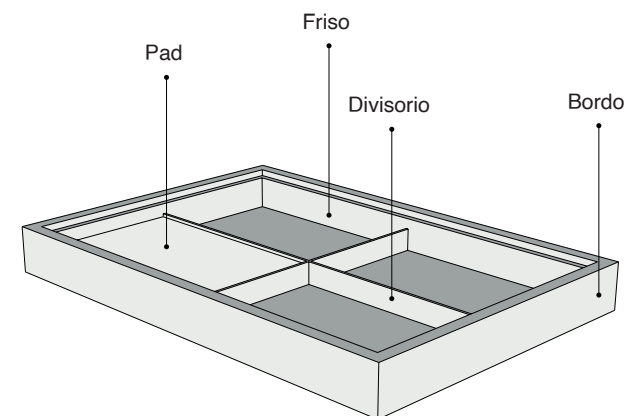

Marmotta Espositiva Grande

Marmotta Espositiva G

La marmotta espositiva sostiene il vassoio grande inclinato in avanti, valorizzando la visibilità dei gioielli e rendendo più agevole l'accesso ai pezzi esposti. Ideale per vetrine e showroom, unisce stabilità e design elegante, mettendo in risalto ogni dettaglio della vostra collezione.

Il vassoio grande è la soluzione ideale per esporre e organizzare gioielli con eleganza. Con dimensioni di 35 x 24 cm, può essere realizzato con inserti personalizzati, che ne determinano l'altezza e la disposizione interna. Rivestito in tessuto a scelta, unisce praticità e stile, esaltando la raffinatezza di ogni collezione.

Vassoio Grande

Liscio

Vuoto

- VSG01-03** Altezza 3cm
- VSG01-04** Altezza 4cm
- VSG01-05** Altezza 5cm
- VSG01-06** Altezza 6cm
- VSG01-08** Altezza 8cm

Liscio con Anelliera

Vuoto

- VSG02-02** Altezza 2cm

2 Riquadri