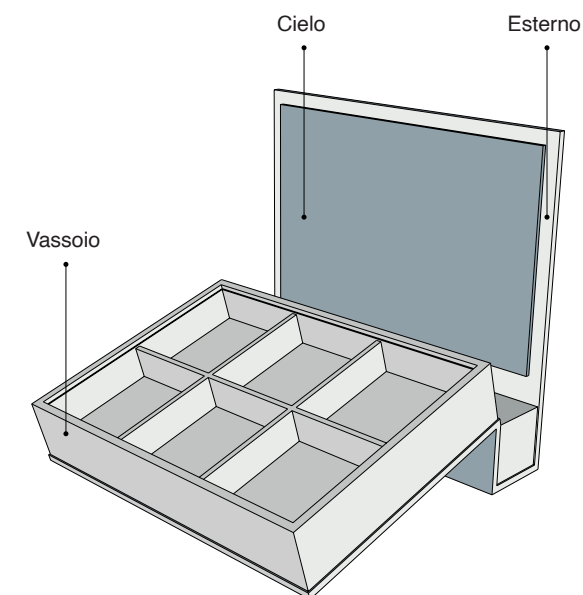

TGH02-A Piccola su Lato Lungo

TGH02-B Piccola su Lato Corto

MEP01-01 Vassoio piccolo di altezza 4cm