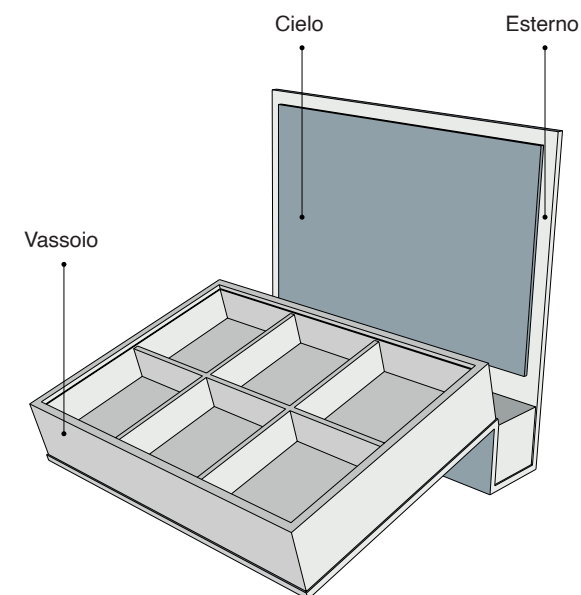

Marmotta Espositiva Grande

Marmotta Espositiva G

La marmotta espositiva sostiene il vassoio grande inclinato in avanti, valorizzando la visibilità dei gioielli e rendendo più agevole l'accesso ai pezzi esposti. Ideale per vetrine e showroom, unisce stabilità e design elegante, mettendo in risalto ogni dettaglio della vostra collezione.

Dettagli

Misura 35 x 24 cm

Rivestimento Tessuto

Stampa Logo

Ordine minimo

16pz 1 modello

MEG01-01 Vassoio grande di altezza 4cm

Vassoio Grande

Il vassoio grande è la soluzione ideale per esporre e organizzare gioielli con eleganza. Con dimensioni di 35 x 24 cm, può essere realizzato con inserti personalizzati, che ne determinano l'altezza e la disposizione interna. Rivestito in tessuto a scelta, unisce praticità e stile, esaltando la raffinatezza di ogni collezione.